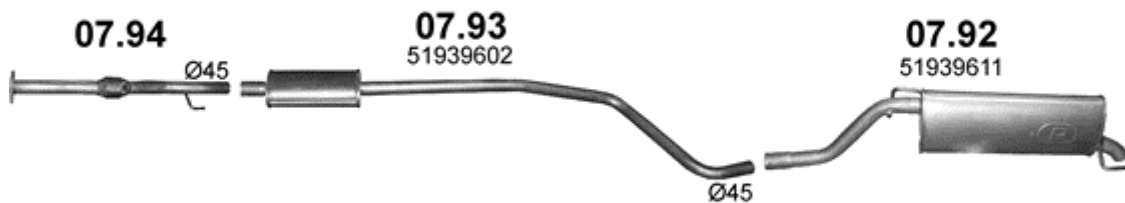

MR522467

CAT

MR597164

| Polmo | ALU | CHR | OE |
|-------|-----|-----|----------|
| 14.78 | 200 | | MR481153 |

mitsubishi pajero (Diesel), 2000 - 2006, 160-165HP, 118-121kW, 3200ccm

CAT

| Polmo | ALU | CHR | OE |
|-------|-----|-----|----------|
| 14.78 | 200 | | MR481153 |

mitsubishi pajero (Diesel), 2006 - 2010, 160-200HP, 118-147kW, 3200ccm

| Polmo | ALU | CHR | OE |
|-------|-----|-----|----|
|-------|-----|-----|----|

| | | | |
|-------|-----|--|----------|
| 07.92 | 220 | | 51939611 |
| 07.93 | 200 | | 51939602 |
| 07.94 | 220 | | |