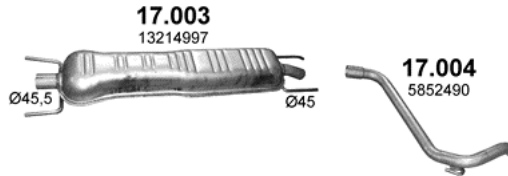

SKODA OCTAVIA III (Diesel), 2013 - 0, 110HP, 81kW, 1598ccm

SKODA OCTAVIA III (Diesel), 2016 - 0, 115HP, 85kW, 1598ccm

28660-A4300

28710-A4300

Polmo	ALU	CHR	OE
47.93	240		28610-A4300

KIA CARENS IV (Diesel), 2013 - 2016, 116-136HP, 85-100kW, 1685ccm