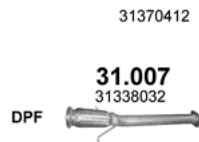

31370412

31392524

31336406

31432889

31392523

Polmo	ALU	CHR	OE
31.007	290		31293466 31338032 31338231

VOLVO V60 (Diesel), 2012 - 2018, 163-215-220HP, 120-158-162kW, 2400ccm

---