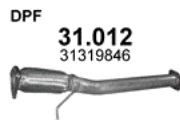

31405858

31405863

Polmo	ALU	CHR	OE
31.012	290		31319846

VOLVO V40 II (Diesel), 2015 - 2017, 120HP, 88kW, 1969ccm