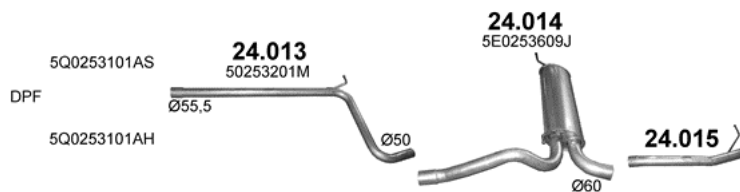

Polmo	ALU	CHR	OE
12.34	105		PEG8-20-55X

MAZDA CX 3, 2015 - 0, 120HP, 88kW, 1997ccm

CAT CAT

Polmo	ALU	CHR	OE
26.15	230		17430-21750 17430-21751

TOYOTA URBAN CRUISER, 2009 - 0, 99-101HP, 73-74kW, 1329ccm

CAT

Polmo	ALU	CHR	OE
26.63	200		

TOYOTA YARIS, 2007 - 2011, 133HP, 98kW, 1798ccm