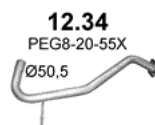

Polmo	ALU	CHR	OE
12.34	105		PEG8-20-55X

MAZDA CX 3, 2015 - 0, 120HP, 88kW, 1997ccm

CAT CAT

Polmo	ALU	CHR	OE
26.15	230		17430-21750 17430-21751

TOYOTA URBAN CRUISER, 2009 - 0, 99-101HP, 73-74kW, 1329ccm

CAT