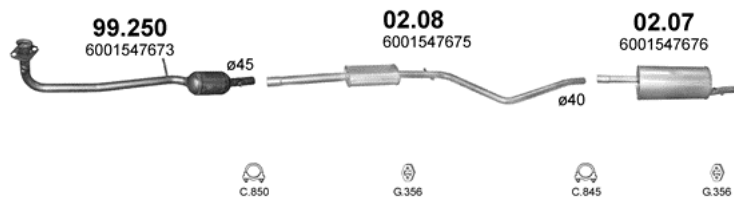

RENAULT TWINGO 1.2 8/1998 - 2007 60HP, 40kW, 1149ccm

POLMO	ALU	CHR	OE
02.07	175		60.01.547.676 6001547676
02.08	125		60.01.547.674 60.01.547.675 6001547675
99.250	1200		8200916977

DACIA LOGAN 1.4 SEDAN 2003 - 12/2012 75HP, 55kW, 1390ccm