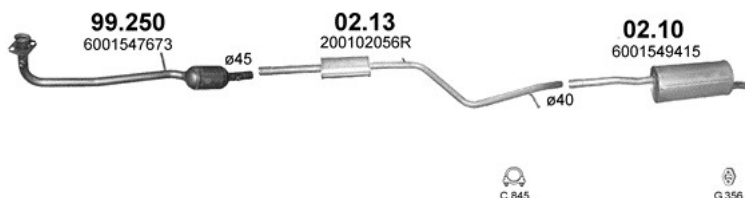

DACIA LOGAN 1.6 SEDAN 2003 - 12/2012 90HP, 66kW, 1598ccm
RENAULT LOGAN 1.4 SEDAN 2003 - 12/2012 75HP, 55kW, 1390ccm
RENAULT LOGAN 1.6 SEDAN 2003 - 12/2012 90HP, 66kW, 1598ccm

POLMO	ALU	CHR	OE
02.10	175		6001549415
02.13	125		200102056R 6001549412
99.250	1200		8200916977

LADA LARGUS 1.6 3/2012 - 84HP, 62kW, 1598ccm
DACIA LOGAN 1.4 KOMBI 1/2007 - 8/2013 75HP, 55kW, 1390ccm
DACIA LOGAN 1.6 KOMBI 2007 - 8/2013 87-90HP, 64-66kW, 1598ccm