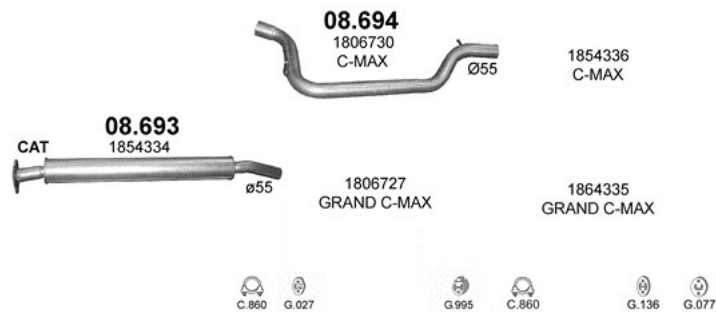

POLMO	ALU	CHR	OE
19.181	275		1717GJ
99.246		1400	1706-P8 1706-W6 18307599436

CITROEN DS3 1.6 4/2010 - 7/2015 156-165HP, 115-121kW, 1598ccm

POLMO	ALU	CHR	OE
-------	-----	-----	----

02.00	175		200100277R
02.24	125		200108262R
99.250	1200		8200916977