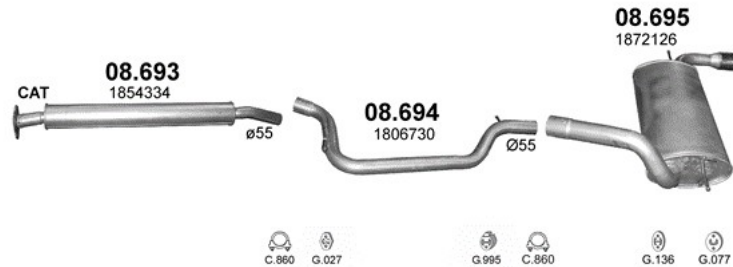

**PEUGEOT 508 1.6 HATCHBACK, KOMBI 11/2010 - 12/2018 156-165HP, 115-121kW,
1598ccm**

99.246
1706.P8

1708.J8

1717.SE

1730.WT

POLMO	ALU	CHR	OE
99.246		1400	1706-P8 1706-W6 18307599436

PEUGEOT 5008 1.6 9/2009 - 150-156HP, 110-115kW, 1598ccm