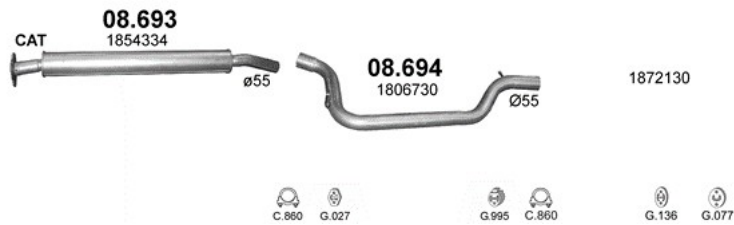

POLMO	ALU	CHR	OE
19.181	275		1717GJ
99.246		1400	1706-P8 1706-W6 18307599436

CITROEN DS3 1.6 4/2010 - 7/2015 156-165HP, 115-121kW, 1598ccm

POLMO	ALU	CHR	OE
-------	-----	-----	----

02.00	175		200100277R
02.24	125		200108262R
99.250	1200		8200916977