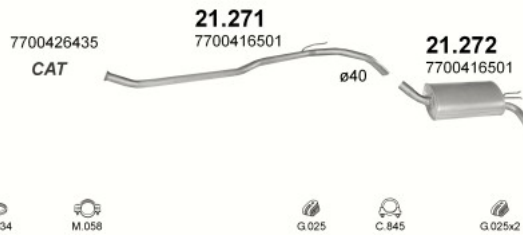

**PEUGEOT 508 1.6 HATCHBACK, KOMBI 11/2010 - 12/2018 156-165HP, 115-121kW,
1598ccm**

99.246
1706.P8

1708.J8

1717.SE

1730.WT

POLMO	ALU	CHR	OE
99.246		1400	1706-P8 1706-W6 18307599436

PEUGEOT 5008 1.6 9/2009 - 150-156HP, 110-115kW, 1598ccm