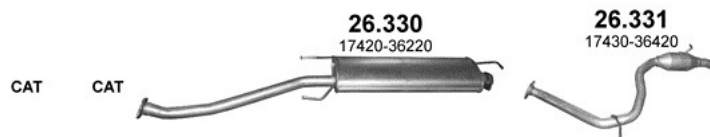

VOLKSWAGEN POLO 1.4 HATCHBACK 6/2009 - 5/2014 85HP, 63kW, 1390ccm