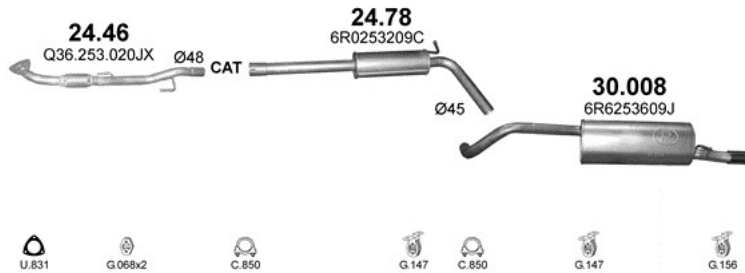

7421990339

7421808493

7421750116

POLMO	ALU	CHR	OE
75.53	110		21990563 7421990563
75.54	130		7421990566

RENAULT D WIDE 7.7 (Diesel) - 250-280HP, 186-209kW, 7700ccm