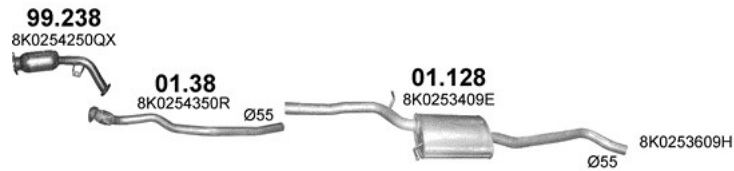

POLMO	ALU	CHR	OE
68.14	450		81.15101.5125
68.701	35		81.15201.0222
68.703	80		81.15210.5004
68.71	5500		81.15101.0378 81.15101.0388 81.15101.0412
68.710	110		81.15201.5764 81.15201.5768
68.712	165		81.15201.0221
68.713	55		81.15204.0542
68.722	85		81.15204.0661
68.79	55		81.15204.0549

MAN TGM 6.9 (Diesel) Samochód skrzyniowy (Rigid) 9/2005 - 240-280-326HP, 176-206-240kW, 6871ccm

MAN TGM 6.9 (Diesel) Sam. skrzyniowy/Wywrotka 9/2005 - 250-290-340HP, 184-213-250kW, 6871ccm

POLMO	ALU	CHR	OE
-------	-----	-----	----

69.215		845	960.490.0720 960.490.0820 960.490.1220 960.490.1320 960.490.6119 960.490.6319
--------	--	-----	--

**MERCEDES ACTROS 10.7 (Diesel) - 326-360-394-428-456HP, 240-264-290-315-335kW,
10700ccm**

POLMO	ALU	CHR	OE
01.128	195		8K0 253 409 E
01.38	230		8K0254350R
99.238		1800	8K0254250QX 8K0254252RX 8K0254253EX

AUDI A4 1.8 SEDAN, KOMBI 11/2007 - 3/2012 120-160HP, 88-118kW, 1798ccm

POLMO	ALU	CHR	OE
90.08	130		1370481 1493638 1824446
90.11	110		1503359 1889885
90.37	130		1370485