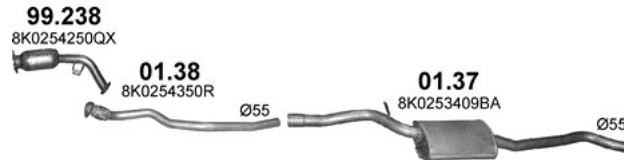

69.215		845	960.490.0720 960.490.0820 960.490.1220 960.490.1320 960.490.6119 960.490.6319
--------	--	-----	--

**MERCEDES ACTROS 10.7 (Diesel) - 326-360-394-428-456HP, 240-264-290-315-335kW,
10700ccm**

POLMO	ALU	CHR	OE
01.128	195		8K0 253 409 E
01.38	230		8K0254350R
99.238		1800	8K0254250QX 8K0254252RX 8K0254253EX

AUDI A4 1.8 SEDAN, KOMBI 11/2007 - 3/2012 120-160HP, 88-118kW, 1798ccm

POLMO	ALU	CHR	OE
90.08	130		1370481 1493638 1824446
90.11	110		1503359 1889885
90.37	130		1370485

Cooling pipe SCANIA P, G, R, T (Diesel) - HP, kW, ccm

POLMO	ALU	CHR	OE
01.37	195		
01.38	230		8K0254350R
99.238		1800	8K0254250QX 8K0254252RX 8K0254253EX

AUDI A5 1.8 11/2007 - 3/2012 120-160-170HP, 88-118-125kW, 1798ccm
AUDI A4 1.8 SEDAN, KOMBI 11/2007 - 120-160HP, 88-118kW, 1798ccm
AUDI A4 QUATTRO 1.8 SEDAN, KOMBI 9/2008 - 160HP, 118kW, 1798ccm