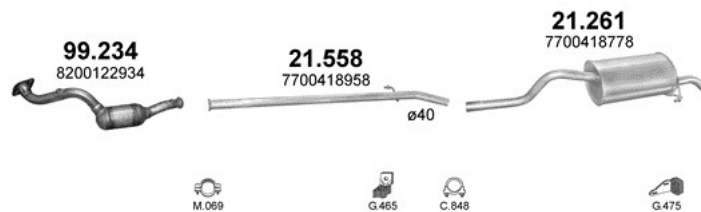

POLMO	ALU	CHR	OE

26.330	360		17420-36220 17420-37100
26.331	155		17430-36420

TOYOTA RAV 4 2.5 10/2015 - 155-197HP, 114-145kW, 2494ccm

POLMO	ALU	CHR	OE
26.330	360		17420-36220 17420-37100

LEXUS NX300h 2.5 7/2014 - 155-197HP, 114-145kW, 2494ccm

POLMO	ALU	CHR	OE
99.234		840	

RENAULT TWINGO II 1.2 1/2007 - 9/2014 75HP, 55kW, 1149ccm
RENAULT TWINGO II 1.2 1/2007 - 12/2011 60HP, 44kW, 1149ccm

POLMO	ALU	CHR	OE
21.261	195		77.00.418.778

21.558	65		77.00.418.958 82.00.125.932
99.234		840	