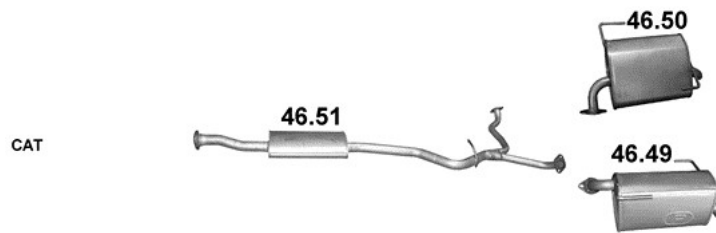

POLMO	ALU	CHR	OE
46.49	210		
46.50	210		
46.51	260		

SUBARU LEGACY 3.6 - HP, kW, ccm
SUBARU OUTBACK 3.6 - HP, kW, ccm