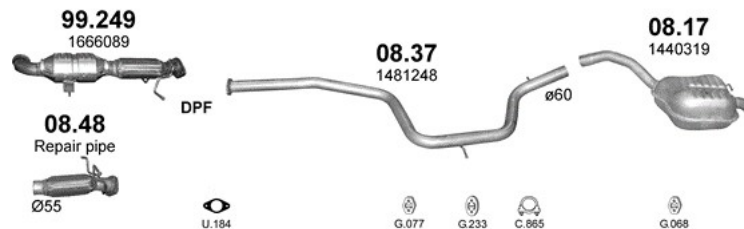

FIAT DOBLO 2.0 D (Diesel) 1/2010 - 135HP, 99kW, 1956ccm
OPEL COMBO 2.0 D (Diesel) 2/2012 - 135HP, 99kW, 1956ccm

POLMO	ALU	CHR	OE
07.48	130		51834047 51834048
07.56	80		51816716
07.57	80		51831882
07.65	130		51816716 51831882

FIAT DOBLO 1.6 D (Diesel) 2/2010 - 90-101-105HP, 66-74-77kW, 1598ccm
OPEL COMBO 1.6 D (Diesel) 2/2012 - HP, 66-74-77kW, 1598ccm

POLMO	ALU	CHR	OE
08.00	70		1681561
08.17	210		1440319
08.48	130		1702514 1715062 1718050 1724812 1738825 1786866 1839595 1891586
99.249		950	1231512 1310104 1357368 1487175 1500758 1666089 1666094 36001003

FORD GALAXY 2.0 D (Diesel) 4/2006 - 3/2010 115-136-140-163HP, 85-100-103-120kW,
1997ccm

POLMO	ALU	CHR	OE
08.17	210		1440319
08.37	80		1377430 1388769 1481248
08.48	130		1702514 1715062 1718050 1724812 1738825 1786866 1839595 1891586
99.249		950	1231512 1310104 1357368 1487175 1500758 1666089 1666094 36001003