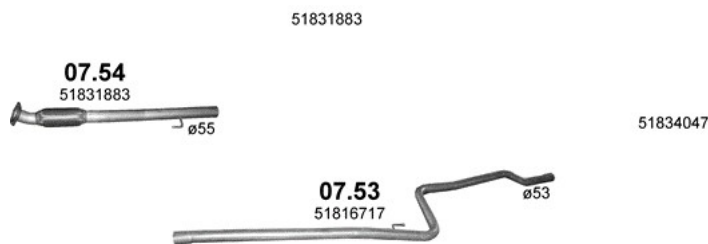

POLMO	ALU	CHR	OE
08.10	95		1377428 1377431 1460214 1481249
08.17	210		1440319
08.48	130		1702514 1715062 1718050 1724812 1738825 1786866 1839595 1891586
99.249		950	1231512 1310104 1357368 1487175 1500758 1666089 1666094 36001003

FORD GALAXY 1.8 D (Diesel) 3/2006 - 101-125HP, 74-92kW, 1753ccm
FORD MONDEO 2.0 D (Diesel) HATCHBACK, SEDAN, KOMBI 3/2007 - 115-131-136-140HP, 85-96-100-103kW, 1997ccm

POLMO	ALU	CHR	OE
07.53	95		51816717
07.54		130	51831883

FIAT DOBLO 2.0 D (Diesel) 1/2010 - 135HP, 99kW, 1956ccm
OPEL COMBO 2.0 D (Diesel) 2/2012 - 135HP, 99kW, 1956ccm

POLMO	ALU	CHR	OE
07.48	130		51834047 51834048
07.56	80		51816716
07.57	80		51831882
07.65	130		51816716 51831882