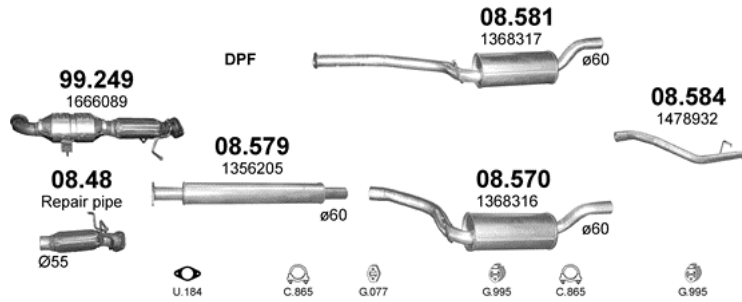

FORD GALAXY 2.0 D (Diesel) 3/2006 - 131-136-140HP, 96-100-103kW, 1997ccm
FORD MONDEO 2.0 D (Diesel) HATCHBACK, SEDAN, KOMBI 2/2007 - 131-136-140HP,
96-100-103kW, 1997ccm
FORD S-MAX 2.0 D (Diesel) 3/2006 - 131-136-140HP, 96-100-103kW, 1997ccm

POLMO	ALU	CHR	OE
08.48	130		1702514 1715062 1718050 1724812 1738825 1786866 1839595 1891586
08.570	120		1234442 1253561 1368316 30648890 30730988 30742934
08.579	120		1237286 1253558 1309150 1356205 3-06-48889 3- 07-30987
08.581	155		1306766 1368317 30648892 30742912
08.584	50		1368325 1424372 1478932 1677780
99.249		950	1231512 1310104 1357368 1487175 1500758 1666089 1666094 36001003