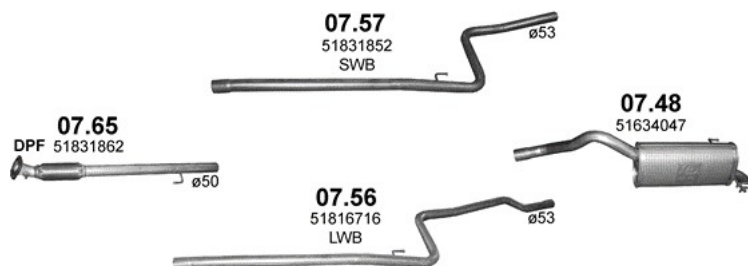

POLMO	ALU	CHR	OE
08.10	95		1377428 1377431 1460214 1481249
08.17	210		1440319
08.48	130		1702514 1715062 1718050 1724812 1738825 1786866 1839595 1891586
99.249		950	1231512 1310104 1357368 1487175 1500758 1666089 1666094 36001003

FORD GALAXY 1.8 D (Diesel) 3/2006 - 101-125HP, 74-92kW, 1753ccm
FORD MONDEO 2.0 D (Diesel) HATCHBACK, SEDAN, KOMBI 3/2007 - 115-131-136-140HP, 85-96-100-103kW, 1997ccm

POLMO	ALU	CHR	OE
07.53	95		51816717
07.54		130	51831883

FIAT DOBLO 2.0 D (Diesel) 1/2010 - 135HP, 99kW, 1956ccm
OPEL COMBO 2.0 D (Diesel) 2/2012 - 135HP, 99kW, 1956ccm

POLMO	ALU	CHR	OE
07.48	130		51834047 51834048
07.56	80		51816716
07.57	80		51831882
07.65	130		51816716 51831882

FIAT DOBLO 1.6 D (Diesel) 2/2010 - 90-101-105HP, 66-74-77kW, 1598ccm
OPEL COMBO 1.6 D (Diesel) 2/2012 - HP, 66-74-77kW, 1598ccm

POLMO	ALU	CHR	OE
08.00	70		1681561
08.17	210		1440319
08.48	130		1702514 1715062 1718050 1724812 1738825 1786866 1839595 1891586
99.249		950	1231512 1310104 1357368 1487175 1500758 1666089 1666094 36001003