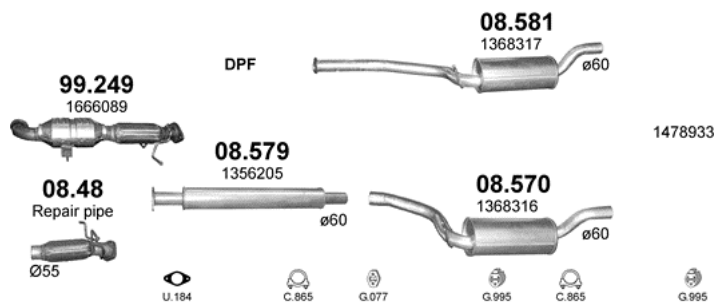

FORD FOCUS 2.0 D (Diesel) KOMBI 9/2004 - 7/2011 110-136HP, 81-100kW, 1997ccm

POLMO	ALU	CHR	OE
08.48	130		1702514 1715062 1718050 1724812 1738825 1786866 1839595 1891586
08.570	120		1234442 1253561 1368316 30648890 30730988 30742934
08.579	120		1237286 1253558 1309150 1356205 3-06-48889 3- 07-30987
08.581	155		1306766 1368317 30648892 30742912