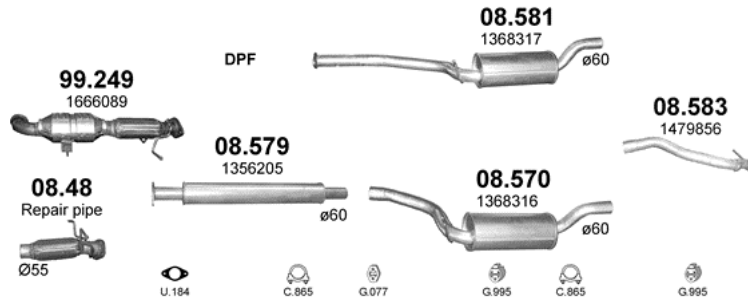

99.249		950	1231512 1310104 1357368 1487175 1500758 1666089 1666094 36001003

FORD FOCUS 2.0 D (Diesel) SEDAN 9/2004 - 7/2011 110-136HP, 81-100kW, 1997ccm

POLMO	ALU	CHR	OE
08.48	130		1702514 1715062 1718050 1724812 1738825 1786866 1839595 1891586
08.570	120		1234442 1253561 1368316 30648890 30730988 30742934
08.579	120		1237286 1253558 1309150 1356205 3-06-48889 3- 07-30987
08.581	155		1306766 1368317 30648892 30742912
08.583	50		1368321 1424370 1466504 1479856
99.249		950	1231512 1310104 1357368 1487175 1500758 1666089 1666094 36001003

FORD FOCUS 2.0 D (Diesel) HATCHBACK 9/2004 - 7/2011 110-136HP, 81-100kW, 1997ccm
FORD FOCUS C-MAX 2.0 D (Diesel) 3/2004 - 9/2010 110-136HP, 81-100kW, 1997ccm