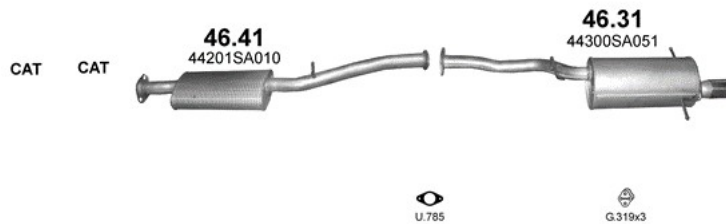

MERCEDES C180 - W202 1.8 SEDAN 1/1997 - 4/2000 122HP, 90kW, 1797ccm

POLMO	ALU	CHR	OE
46.31	150		44300SA041 44300SA050 44300SA051
46.41	120		44201-SA010

SUBARU FORESTER 2.5 9/2005 - 2008 230HP, 169kW, 2457ccm

POLMO	ALU	CHR	OE
07.515	120		46 756 800 46 756 802