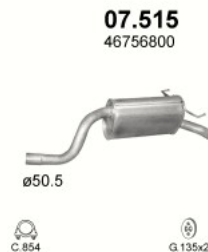

AUDI A4 1.8 SEDAN, KOMBI 12/2004 - 6/2008 150-190HP, 110-140kW, 1781ccm

POLMO	ALU	CHR	OE
13.165	270		2024901621 2024903021
99.187		850	2024902320 2024906719

MERCEDES C180 - W202 1.8 SEDAN 1/1997 - 4/2000 122HP, 90kW, 1797ccm

POLMO	ALU	CHR	OE
46.31	150		44300SA041 44300SA050 44300SA051
46.41	120		44201-SA010

SUBARU FORESTER 2.5 9/2005 - 2008 230HP, 169kW, 2457ccm

POLMO	ALU	CHR	OE
07.515	120		46 756 800 46 756 802

FIAT PUNTO 1.8 HATCHBACK 9/1999 - 10/2005 131HP, 96kW, 1747ccm