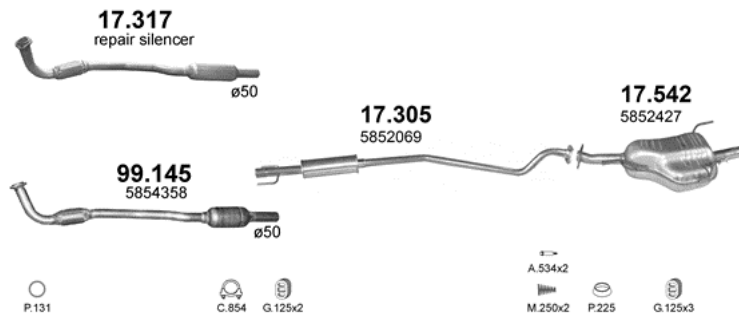

POLMO	ALU	CHR	OE
21.288	95		82 00 187 970
21.69	150		7700844698
99.167		750	

RENAULT MEGANE I 1.6 COUPE,CABRIO 6/1998 - 4/2001 110HP, 81kW, 1598ccm

POLMO	ALU	CHR	OE
13.177	170		2024900315
99.187		850	2024902320 2024906719

MERCEDES C200 - W202 2.0 SEDAN 10/1993 - 1/1995 136HP, 100kW, 1996ccm
MERCEDES C200 - T202 2.0 KOMBI 7/1997 - 2001 136HP, 100kW, 1996ccm

POLMO	ALU	CHR	OE
30.154	225		1T0253609B
30.156	120		1T0253209E JZW253209G
99.121		850	