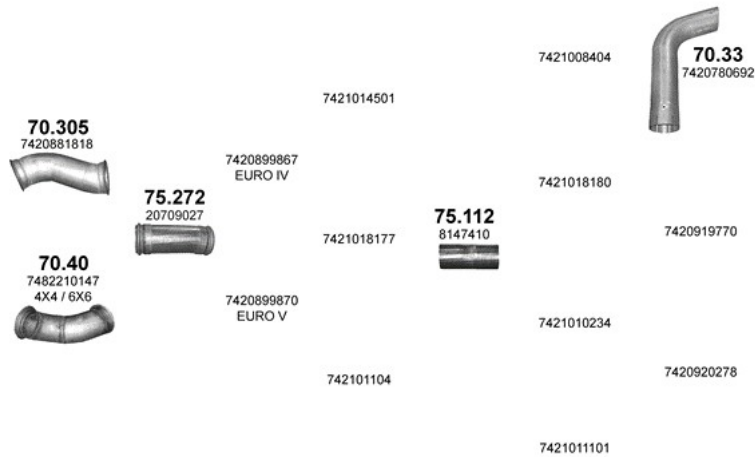

MERCEDES E200 - T210 2.0 KOMBI 6/1996 - 2001 136HP, 100kW, 1998ccm
MERCEDES E230 - T210 2.3 KOMBI 6/1996 - 1997 150HP, 110kW, 2295ccm

POLMO	ALU	CHR	OE

17.13	120		13195871 5852466 5852467
17.130	135		5852516
17.62	125		13115586 5852462

OPEL ASTRA H 1.9 D (Diesel) HATCHBACK 4/2004 - 12/2009 101-120-150HP, 74-88-110kW, 1910ccm

OPEL ASTRA H GTC 1.9 D (Diesel) COUPE 3/2005 - 101-120-150HP, 74-88-110kW, 1910ccm

POLMO	ALU	CHR	OE
17.13	120		13195871 5852466 5852467
17.130	135		5852516
17.131	50		855236 855237
17.132	130		5854304

POLMO	ALU	CHR	OE
70.305	100		20881818 7420881818
70.33	100		7420780692
70.40		200	7420849635
75.112	40		1078111 20442244 20974489 8147410 8156351
75.272	110		20709027 21838883 7420709027

RENAULT KERAX 10.8 (Diesel) 9/2005 - 370-410-450HP, 272-302-331kW, 10800ccm