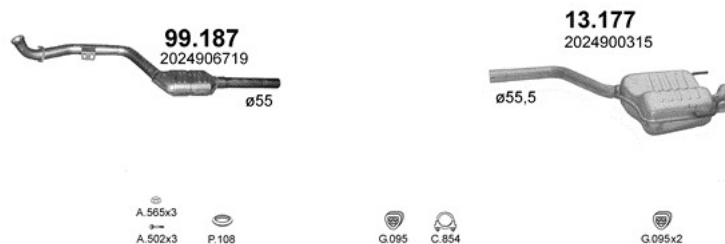

POLMO	ALU	CHR	OE
21.288	95		82 00 187 970
21.69	150		7700844698
99.167		750	

RENAULT MEGANE I 1.6 COUPE,CABRIO 6/1998 - 4/2001 110HP, 81kW, 1598ccm

POLMO	ALU	CHR	OE
13.177	170		2024900315
99.187		850	2024902320 2024906719

MERCEDES C200 - W202 2.0 SEDAN 10/1993 - 1/1995 136HP, 100kW, 1996ccm
MERCEDES C200 - T202 2.0 KOMBI 7/1997 - 2001 136HP, 100kW, 1996ccm

POLMO	ALU	CHR	OE
30.154	225		1T0253609B
30.156	120		1T0253209E JZW253209G
99.121		850	