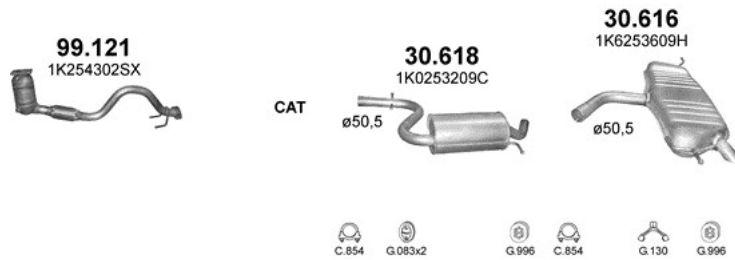

OPEL ASTRA H 1.9 D (Diesel) HATCHBACK 4/2004 - 12/2009 101-120-150HP, 74-88-110kW, 1910ccm

OPEL ASTRA H GTC 1.9 D (Diesel) COUPE 3/2005 - 101-120-150HP, 74-88-110kW, 1910ccm

OPEL ASTRA H 1.9 D (Diesel) KOMBI 8/2004 - 101-120-150HP, 74-88-110kW, 1910ccm

POLMO	ALU	CHR	OE
70.305	100		20881818 7420881818
70.33	100		7420780692
70.40		200	7420849635
75.112	40		1078111 20442244 20974489 8147410 8156351
75.272	110		20709027 21838883 7420709027

RENAULT KERAX 10.8 (Diesel) 9/2005 - 370-410-450HP, 272-302-331kW, 10800ccm