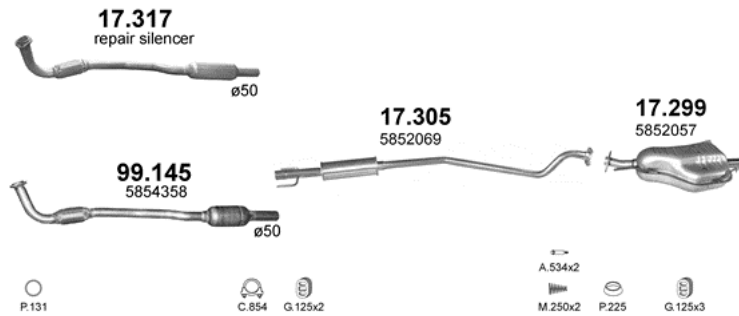

POLMO	ALU	CHR	OE
21.288	95		82 00 187 970
21.69	150		7700844698
99.167		750	

RENAULT MEGANE I 1.6 COUPE,CABRIO 6/1998 - 4/2001 110HP, 81kW, 1598ccm

POLMO	ALU	CHR	OE
13.177	170		2024900315
99.187		850	2024902320 2024906719

MERCEDES C200 - W202 2.0 SEDAN 10/1993 - 1/1995 136HP, 100kW, 1996ccm
MERCEDES C200 - T202 2.0 KOMBI 7/1997 - 2001 136HP, 100kW, 1996ccm

POLMO	ALU	CHR	OE
30.154	225		1T0253609B
30.156	120		1T0253209E JZW253209G
99.121		850	