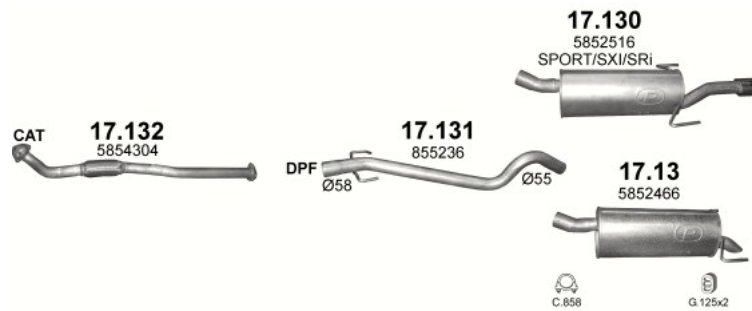

17.13	120		13195871 5852466 5852467
17.130	135		5852516
17.62	125		13115586 5852462

OPEL ASTRA H 1.9 D (Diesel) HATCHBACK 4/2004 - 12/2009 101-120-150HP, 74-88-110kW, 1910ccm

OPEL ASTRA H GTC 1.9 D (Diesel) COUPE 3/2005 - 101-120-150HP, 74-88-110kW, 1910ccm

POLMO	ALU	CHR	OE
17.13	120		13195871 5852466 5852467
17.130	135		5852516
17.131	50		855236 855237
17.132	130		5854304

OPEL ASTRA H 1.9 D (Diesel) HATCHBACK 4/2004 - 12/2009 101-120-150HP, 74-88-110kW, 1910ccm

OPEL ASTRA H GTC 1.9 D (Diesel) COUPE 3/2005 - 101-120-150HP, 74-88-110kW, 1910ccm

OPEL ASTRA H 1.9 D (Diesel) KOMBI 8/2004 - 101-120-150HP, 74-88-110kW, 1910ccm