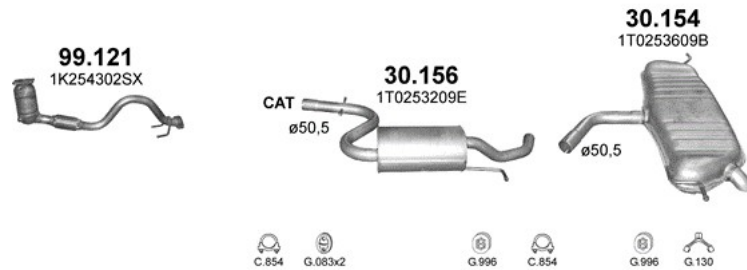

POLMO	ALU	CHR	OE
21.288	95		82 00 187 970
21.69	150		7700844698
99.167		750	

RENAULT MEGANE I 1.6 COUPE,CABRIO 6/1998 - 4/2001 110HP, 81kW, 1598ccm

POLMO	ALU	CHR	OE
13.177	170		2024900315
99.187		850	2024902320 2024906719

MERCEDES C200 - W202 2.0 SEDAN 10/1993 - 1/1995 136HP, 100kW, 1996ccm
MERCEDES C200 - T202 2.0 KOMBI 7/1997 - 2001 136HP, 100kW, 1996ccm

POLMO	ALU	CHR	OE
30.154	225		1T0253609B
30.156	120		1T0253209E JZW253209G
99.121		850	