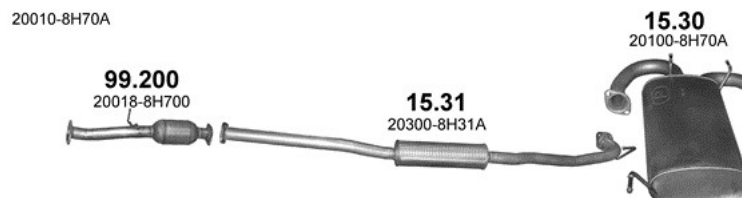

POLMO	ALU	CHR	OE
15.30	210		20100-8H700 20100-8H70A
15.31	120		20300-8H300 20300-8H310 20300-8H31A
99.200		810	200188H700 200188H70A

NISSAN X-TRAIL 2.0 6/2001 - 2007 140HP, 103kW, 1998ccm
NISSAN X-TRAIL 2.5 6/2001 - 2007 165HP, 121kW, 2488ccm