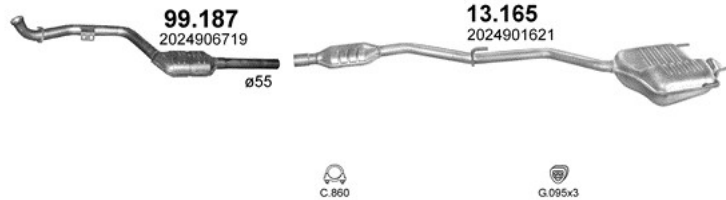

01.48	175		8E0253301CC 8E0253301DP

AUDI A4 1.8 SEDAN, KOMBI 12/2004 - 6/2008 150-190HP, 110-140kW, 1781ccm

POLMO	ALU	CHR	OE
13.165	270		2024901621 2024903021
99.187		850	2024902320 2024906719