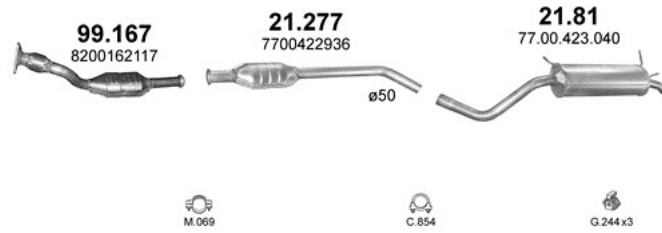

IVECO STRALIS 7.8 (Diesel) Sam. skrzyniowy/Ciągnik siodłowy 5/2003 - 310-330-360HP, 228-243-265kW, 7790ccm

IVECO STRALIS 10.3 (Diesel) Sam. skrzyniowy/Ciągnik siodłowy 10/2006 - 422-450HP, 310-331kW, 10300ccm

IVECO STRALIS 12.9 (Diesel) Sam. skrzyniowy/Ciągnik siodłowy 10/2006 - 450-500-560HP, 332-368-412kW, 12880ccm

POLMO	ALU	CHR	OE
21.266	95		7700429815
21.267	150		7700430049
99.167		750	

RENAULT MEGANE I 1.4 HATCHBACK, CLASSIC, KOMBI 7/1999 - 10/2002 95HP, 70kW, 1390ccm