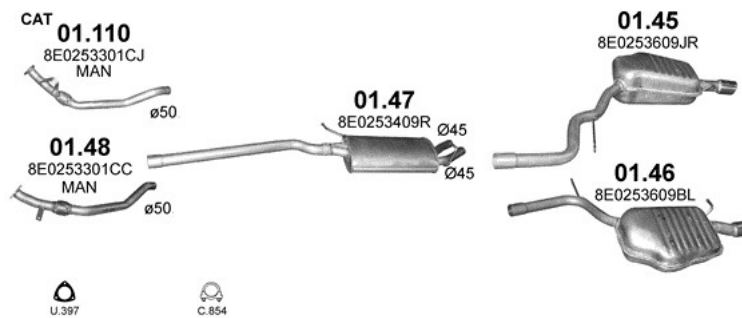

19.40	160		1730JS

CITROEN C4 1.6 HATCHBACK, COUPE 3/2010 - 2012 120HP, 88kW, 1598ccm

PEUGEOT 308 1.6 HATCHBACK 3/2010 - 12/2013 120HP, 88kW, 1598ccm

CITROEN DS4 1.6 4/2011 - 7/2015 120HP, 88kW, 1598ccm

CITROEN C4 1.2 HATCHBACK, COUPE 4/2014 - 130HP, 96kW, 1199ccm

PEUGEOT 3008 1.6 3/2010 - 120HP, 88kW, 1598ccm

POLMO	ALU	CHR	OE
01.110	175		8E0 253 301 AQ 8E0253301AC 8E0253301CJ
01.45	265		8E0253609BR 8E0253609JR
01.46	265		8E0253609BL 8E0253609JQ
01.47	160		8E0253409BM 8E0253409R
01.48	175		8E0253301CC 8E0253301DP

AUDI A4 1.8 SEDAN, CABRIO, KOMBI 11/2000 - 12/2004 150-190HP, 110-140kW, 1781ccm