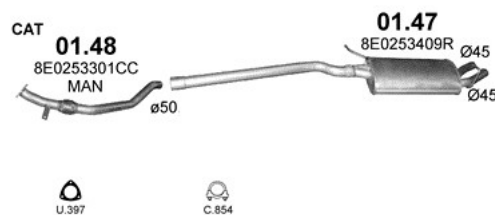

POLMO	ALU	CHR	OE
01.47	160		8E0253409BM 8E0253409R