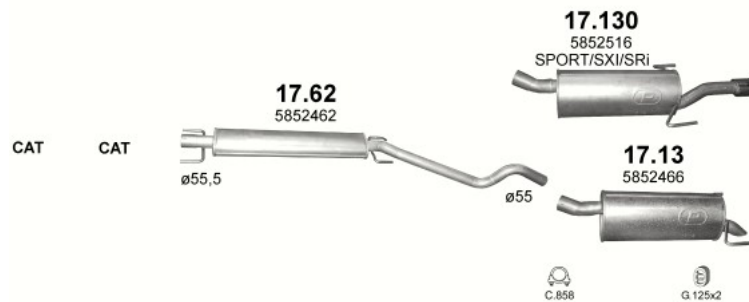

MERCEDES E200 - T210 2.0 KOMBI 6/1996 - 2001 136HP, 100kW, 1998ccm
MERCEDES E230 - T210 2.3 KOMBI 6/1996 - 1997 150HP, 110kW, 2295ccm

---