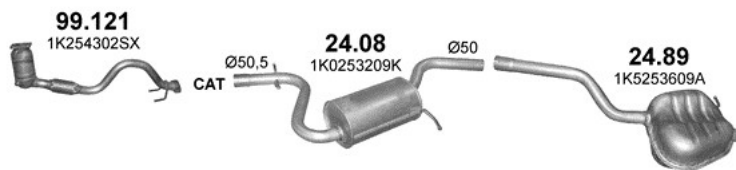

VOLKSWAGEN CADDY III 1.4 2/2004 - 5/2006 75HP, 55kW, 1390ccm

POLMO	ALU	CHR	OE
70.305	100		20881818 7420881818
70.33	100		7420780692
70.40		200	7420849635
75.272	110		20709027 21838883 7420709027
75.278	80		20442246 7420442246

RENAULT KERAX 10.8 (Diesel) 9/2005 - 370-410-450HP, 272-302-331kW, 10800ccm

POLMO	ALU	CHR	OE
99.187		850	2024902320 2024906719

MERCEDES CLK200 - C208 2.0 COUPE, CABRIO 6/1997 - 6/2002 136HP, 100kW, 1998ccm