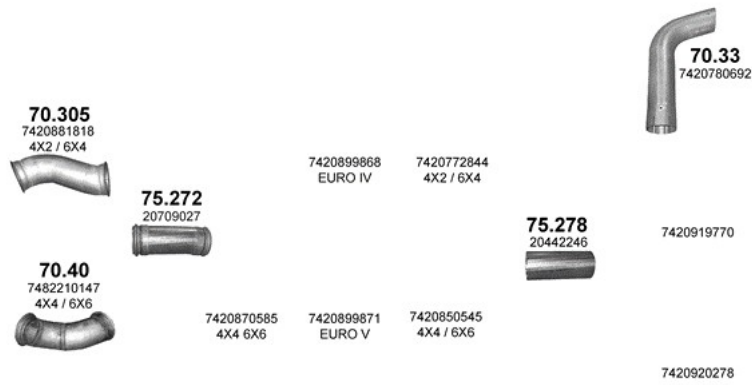

POLMO	ALU	CHR	OE
70.305	100		20881818 7420881818
70.33	100		7420780692
70.40		200	7420849635
75.272	110		20709027 21838883 7420709027
75.278	80		20442246 7420442246

RENAULT KERAX 10.8 (Diesel) 9/2005 - 370-410-450HP, 272-302-331kW, 10800ccm

POLMO	ALU	CHR	OE
99.187		850	2024902320 2024906719

MERCEDES CLK200 - C208 2.0 COUPE, CABRIO 6/1997 - 6/2002 136HP, 100kW, 1998ccm