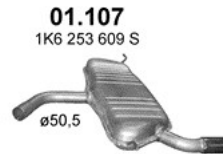

5854254

5852228

POLMO	ALU	CHR	OE
01.107	225		1K6 253 609 S
30.618	120		1K0253209C
99.121		850	

AUDI A3 1.6 HATCHBACK 8/2003 - 2008 116HP, 85kW, 1598ccm