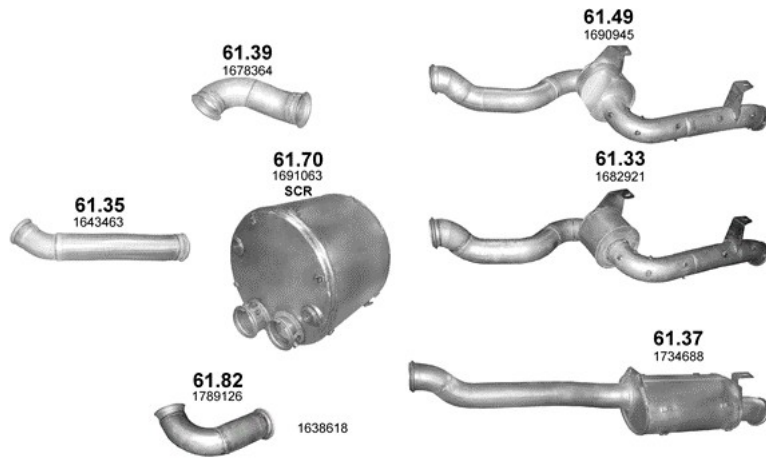

POLMO	ALU	CHR	OE
70.305	100		20881818 7420881818
70.33	100		7420780692
70.40		200	7420849635
75.112	40		1078111 20442244 20974489 8147410 8156351
75.272	110		20709027 21838883 7420709027

RENAULT KERAX 10.8 (Diesel) 9/2005 - 370-410-450HP, 272-302-331kW, 10800ccm