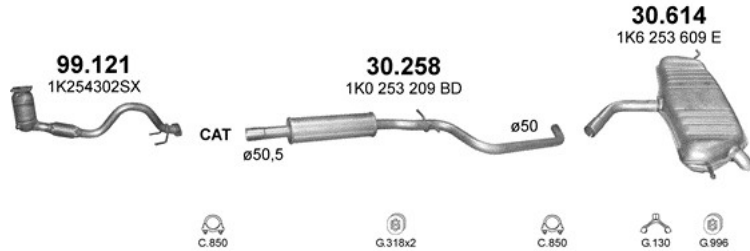

FIAT PUNTO 1.8 HATCHBACK 9/1999 - 10/2005 131HP, 96kW, 1747ccm