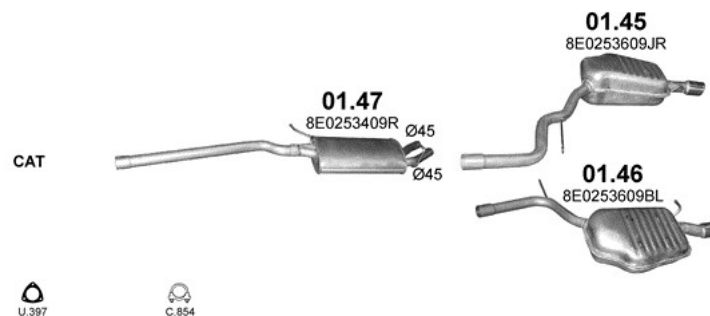

POLMO	ALU	CHR	OE
01.45	265		8E0253609BR 8E0253609JR
01.46	265		8E0253609BL 8E0253609JQ
01.47	160		8E0253409BM 8E0253409R

AUDI A4 1.8 SEDAN, KOMBI 11/2000 - 12/2004 150-190HP, 110-140kW, 1781ccm