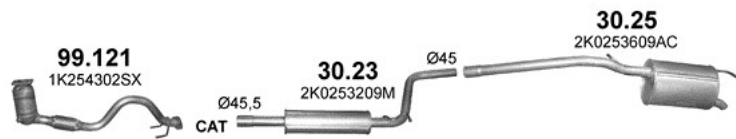

POLMO	ALU	CHR	OE
30.23	85		2K0253209
30.25	150		140072 2K0 253 609 AC 2K0 253 609 D 2K0 253 609 E 2K0 253 609 L JZW 253 609 BT
99.121		850	

VOLKSWAGEN CADDY III 1.4 2/2004 - 5/2006 75HP, 55kW, 1390ccm