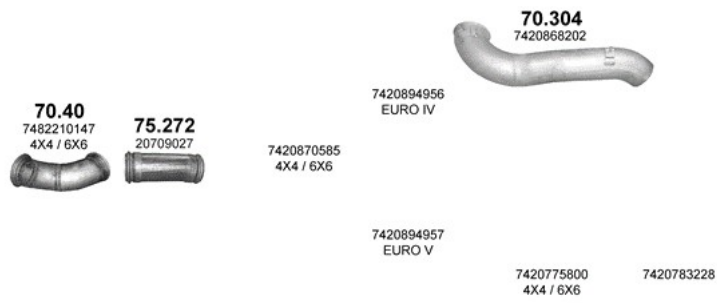

POLMO	ALU	CHR	OE
70.304	110		20720896 20868202 7420868202
70.40		200	7420849635
75.272	110		20709027 21838883 7420709027

RENAULT KERAX 10.8 (Diesel) 8/2005 - 370-410-450HP, 272-302-331kW, 10800ccm

---

POLMO	ALU	CHR	OE
99.187		850	2024902320 2024906719

MERCEDES E200 - T210 2.0 KOMBI 6/1996 - 2001 136HP, 100kW, 1998ccm
MERCEDES E230 - T210 2.3 KOMBI 6/1996 - 1997 150HP, 110kW, 2295ccm

---

POLMO	ALU	CHR	OE