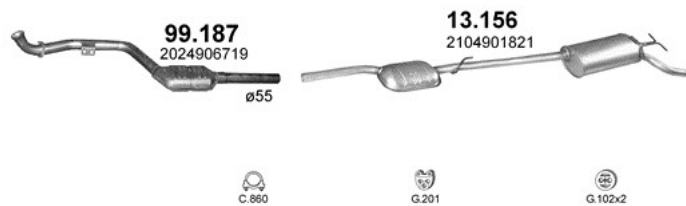

POLMO	ALU	CHR	OE
24.08	120		1K0253209K
24.89	265		1K5253609A
99.121		850	

SKODA OCTAVIA 1.6 HATCHBACK, KOMBI 2/2004 - 10/2008 115HP, 85kW, 1598ccm
VOLKSWAGEN JETTA III 1.6 8/2005 - 6/2008 116HP, 85kW, 1598ccm

---

POLMO	ALU	CHR	OE
13.156	270		210 490 12 21 210 490 18 21
99.187		850	2024902320 2024906719

MERCEDES E200 - W210 2.0 SEDAN 6/1995 - 8/2000 136HP, 100kW, 1998ccm
MERCEDES E230 - W210 2.3 SEDAN 6/1995 - 1997 150HP, 110kW, 2295ccm

---