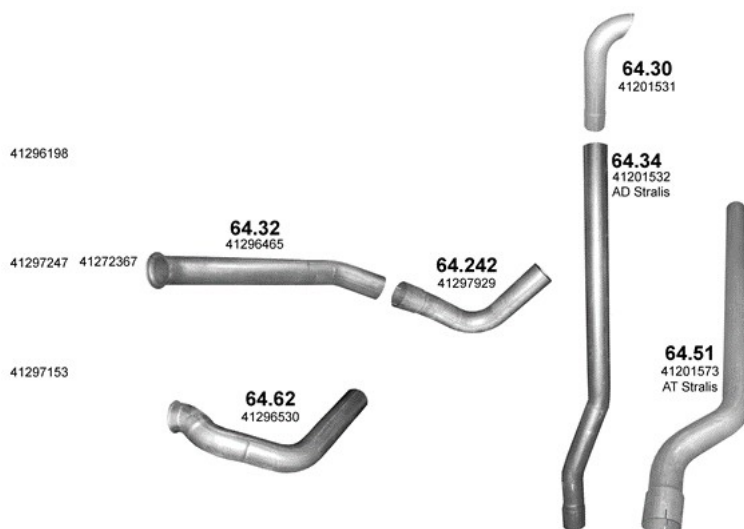

POLMO	ALU	CHR	OE
64.242	120		41298929
64.30	100		41201531
64.32	140		41296465
64.34	300		41201532
64.51	230		41201573
64.62	170		41296530

IVECO STRALIS 7.8 (Diesel) Sam. skrzyniowy/Ciągnik siodłowy 5/2003 - 310-330-360HP, 228-243-265kW, 7790ccm

IVECO STRALIS 10.3 (Diesel) Sam. skrzyniowy/Ciągnik siodłowy 10/2006 - 422-450HP, 310-331kW, 10300ccm

IVECO STRALIS 12.9 (Diesel) Sam. skrzyniowy/Ciągnik siodłowy 10/2006 - 450-500-560HP, 332-368-412kW, 12880ccm