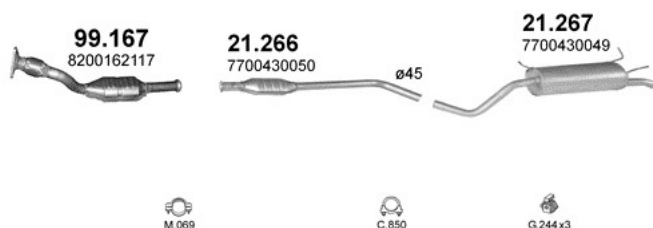

POLMO	ALU	CHR	OE
21.266	95		7700429815
21.267	150		7700430049
99.167		750	

RENAULT MEGANE I 1.4 HATCHBACK, CLASSIC, KOMBI 7/1999 - 10/2002 95HP, 70kW, 1390ccm