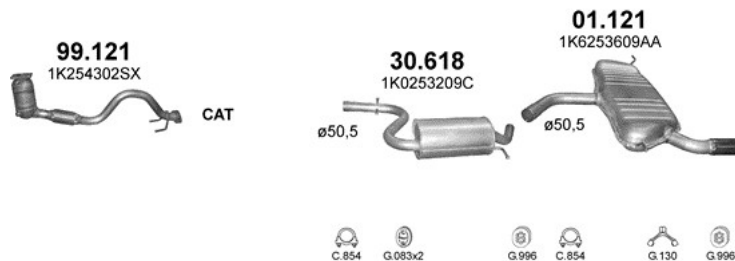

POLMO	ALU	CHR	OE
01.121	225		1K6253609AA
30.618	120		1K0253209C
99.121		850	

AUDI A3 Sportback 1.6 HATCHBACK 8/2003 - 2008 116HP, 85kW, 1598ccm