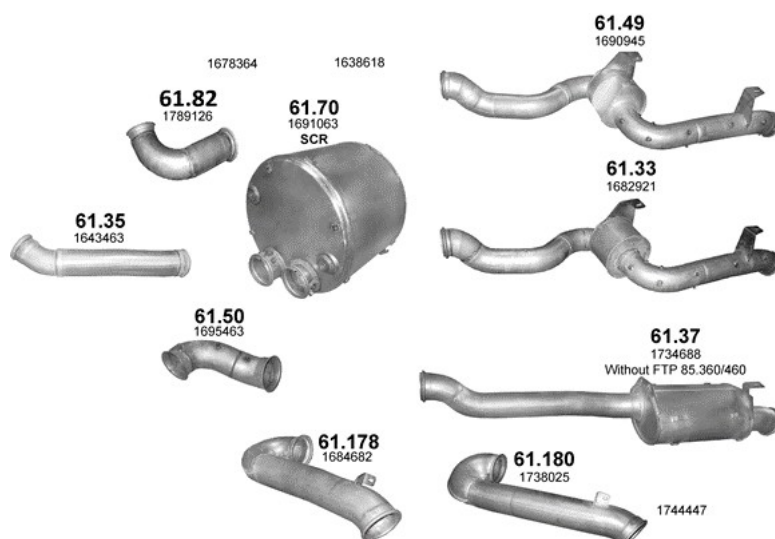

MERCEDES E200 - T210 2.0 KOMBI 6/1996 - 2001 136HP, 100kW, 1998ccm
MERCEDES E230 - T210 2.3 KOMBI 6/1996 - 1997 150HP, 110kW, 2295ccm

POLMO	ALU	CHR	OE

17.13	120		13195871 5852466 5852467
17.130	135		5852516
17.62	125		13115586 5852462

OPEL ASTRA H 1.9 D (Diesel) HATCHBACK 4/2004 - 12/2009 101-120-150HP, 74-88-110kW, 1910ccm

OPEL ASTRA H GTC 1.9 D (Diesel) COUPE 3/2005 - 101-120-150HP, 74-88-110kW, 1910ccm

POLMO	ALU	CHR	OE
17.13	120		13195871 5852466 5852467
17.130	135		5852516
17.131	50		855236 855237
17.132	130		5854304

POLMO	ALU	CHR	OE
70.305	100		20881818 7420881818
70.33	100		7420780692
70.40		200	7420849635
75.112	40		1078111 20442244 20974489 8147410 8156351
75.272	110		20709027 21838883 7420709027

RENAULT KERAX 10.8 (Diesel) 9/2005 - 370-410-450HP, 272-302-331kW, 10800ccm