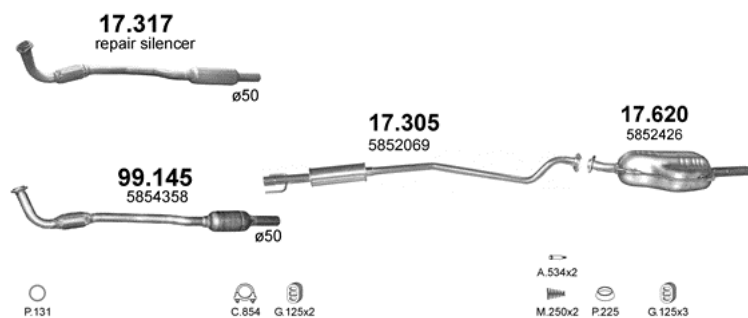

VOLKSWAGEN GOLF V PLUS 1.4 10/2003 - 2006 75HP, 55kW, 1390ccm